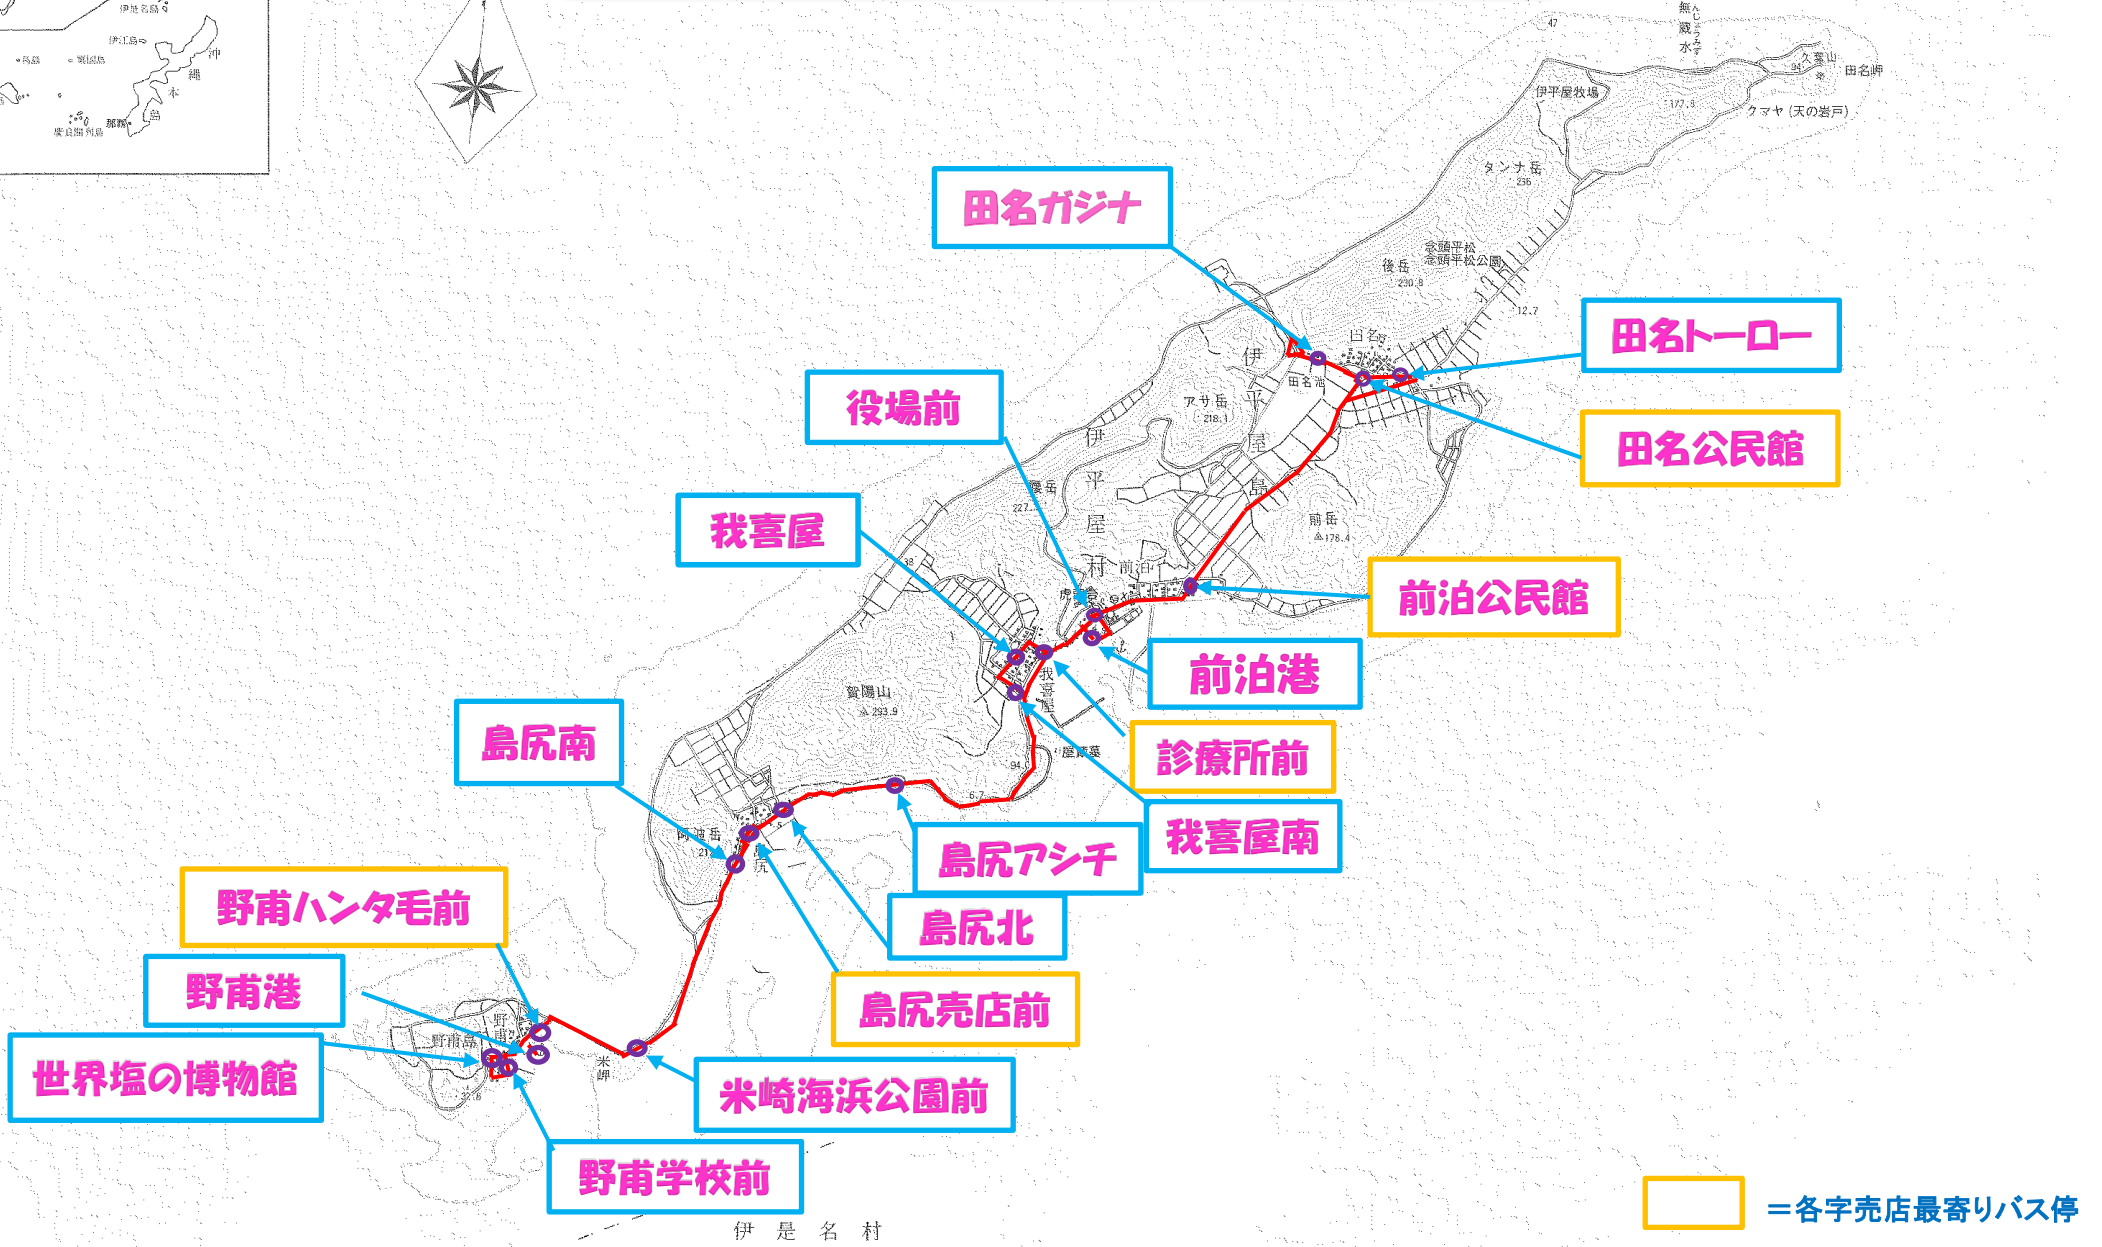

# コミュニティバス運行ルート

=各字売店最寄りバス停

平成29年5月作成