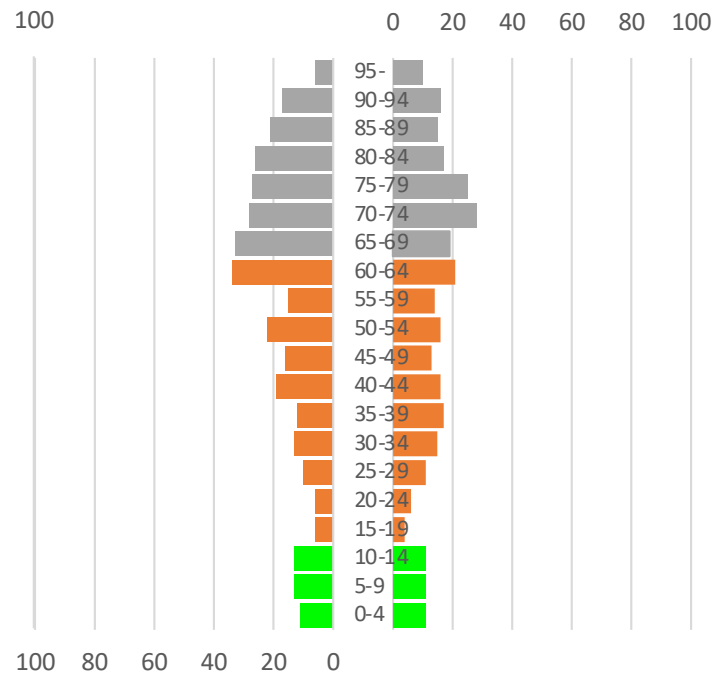

伊平屋村人口の推移 (国勢調査及び住民基本台帳人口、将来推計人口)

伊平屋村人口ピラミッド 2000年

伊平屋村人口ピラミッド 2020年

伊平屋村人口ピラミッド 2030年

伊平屋村人口ピラミッド 2040年

伊平屋村人口ピラミッド 2050年

(参考)

鹿児島県十島村人口の推移 (国勢調査及び住民基本台帳人口、将来推計人口)

鹿児島県十島村概要

鹿児島市から南へ約345km、屋久島と奄美大島の間、南北約160kmの海域にある、有人7島と無人島5島からなる。

	面積 km ²	2000 (H12)	2005 (H17)	2010 (H22)	2015 (H27)	2020 (R2)	2023.12.31 (R5)
村計	101.4	756	673	657	756	740	666
口之島	13.33	173	125	138	159	103	113
中之島	34.42	183	173	143	171	146	130
諏訪之瀬島	27.61	74	49	52	73	78	84
平島	2.08	84	82	81	71	107	76
悪石島	7.49	80	94	72	79	90	81
小宝島	0.98	43	48	54	55	69	60
宝島	7.07	119	102	117	148	147	122