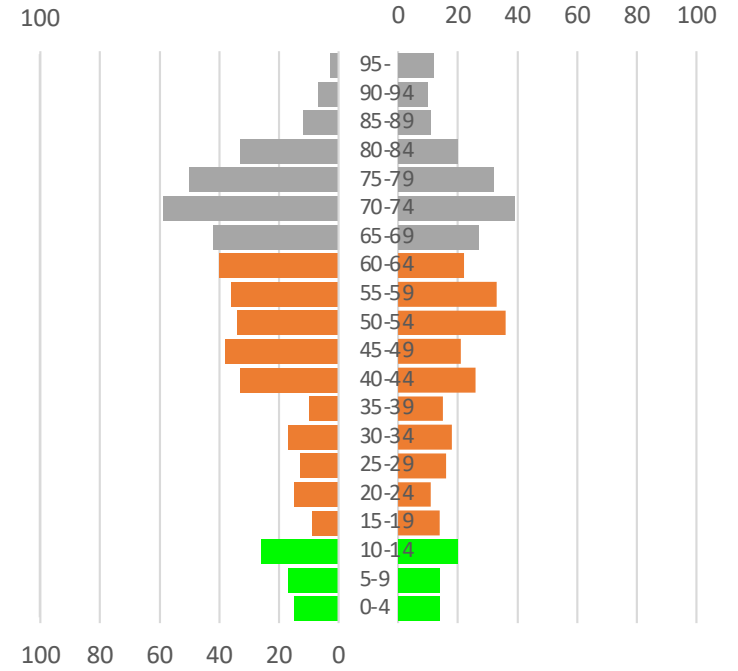

伊平屋村人口の推移 (国勢調査及び住民基本台帳人口、将来推計人口)

伊平屋村人口ピラミッド 2000年

伊平屋村人口ピラミッド 2020年

伊平屋村人口ピラミッド 2030年

伊平屋村人口ピラミッド 2040年

伊平屋村人口ピラミッド 2050年

(参考)

鹿児島県十島村人口の推移 (国勢調査及び住民基本台帳人口、将来推計人口)

鹿児島県十島村概要

鹿児島市から南へ約345km、屋久島と奄美大島の間、南北約160kmの海域にある、有人7島と無人島5島からなる。

	面積 km ²	2000 (H12)	2005 (H17)	2010 (H22)	2015 (H27)	2020 (R2)	2023.12.31 (R5)
村計	101.4	756	673	657	756	740	666
口之島	13.33	173	125	138	159	103	113
中之島	34.42	183	173	143	171	146	130
諏訪之瀬島	27.61	74	49	52	73	78	84
平島	2.08	84	82	81	71	107	76
悪石島	7.49	80	94	72	79	90	81
小宝島	0.98	43	48	54	55	69	60
宝島	7.07	119	102	117	148	147	122