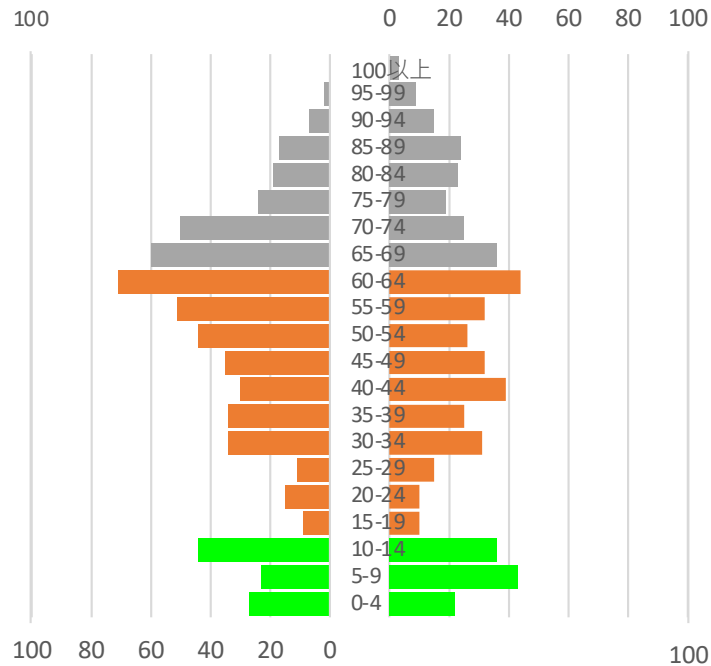

伊平屋村人口の推移 (国勢調査及び住民基本台帳人口、将来推計人口)

伊平屋村人口ピラミッド 2000年

伊平屋村人口ピラミッド 2020年

伊平屋村人口ピラミッド 2030年

伊平屋村人口ピラミッド 2040年

伊平屋村人口ピラミッド 2050年

(参考)

鹿児島県十島村人口の推移 (国勢調査及び住民基本台帳人口、将来推計人口)

鹿児島県十島村概要

鹿児島市から南へ約345km、屋久島と奄美大島の間、南北約160kmの海域にある、有人7島と無人島5島からなる。

	面積 km ²	2000 (H12)	2005 (H17)	2010 (H22)	2015 (H27)	2020 (R2)	2023.12.31 (R5)
村計	101.4	756	673	657	756	740	666
口之島	13.33	173	125	138	159	103	113
中之島	34.42	183	173	143	171	146	130
諏訪之瀬島	27.61	74	49	52	73	78	84
平島	2.08	84	82	81	71	107	76
悪石島	7.49	80	94	72	79	90	81
小宝島	0.98	43	48	54	55	69	60
宝島	7.07	119	102	117	148	147	122