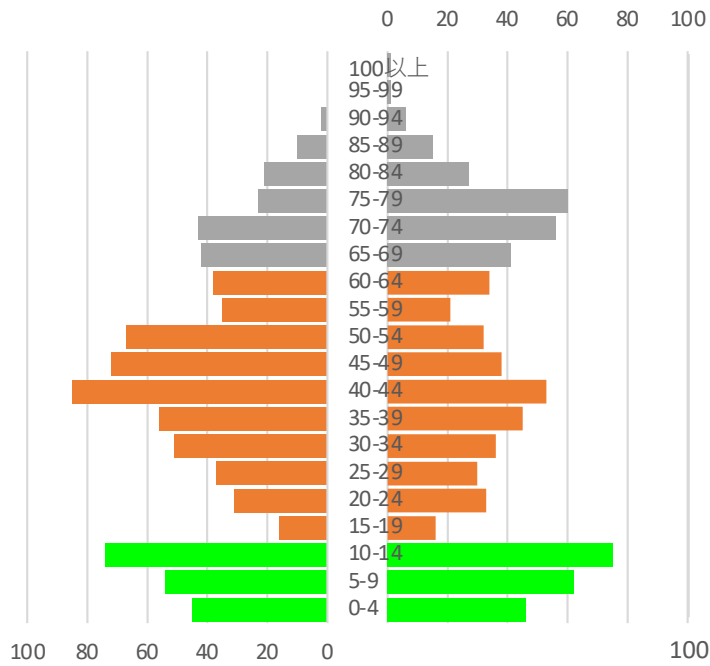

伊平屋村人口の推移 (国勢調査及び住民基本台帳人口、将来推計人口)

伊平屋村人口ピラミッド 2000年

伊平屋村人口ピラミッド 2020年

伊平屋村人口ピラミッド 2030年

伊平屋村人口ピラミッド 2040年

伊平屋村人口ピラミッド 2050年

(参考)

鹿児島県十島村人口の推移 (国勢調査及び住民基本台帳人口、将来推計人口)

鹿児島県十島村概要

鹿児島市から南へ約345km、屋久島と奄美大島の間、南北約160kmの海域にある、有人7島と無人島5島からなる。

	面積 km ²	2000 (H12)	2005 (H17)	2010 (H22)	2015 (H27)	2020 (R2)	2023.12.31 (R5)
村計	101.4	756	673	657	756	740	666
口之島	13.33	173	125	138	159	103	113
中之島	34.42	183	173	143	171	146	130
諏訪之瀬島	27.61	74	49	52	73	78	84
平島	2.08	84	82	81	71	107	76
悪石島	7.49	80	94	72	79	90	81
小宝島	0.98	43	48	54	55	69	60
宝島	7.07	119	102	117	148	147	122