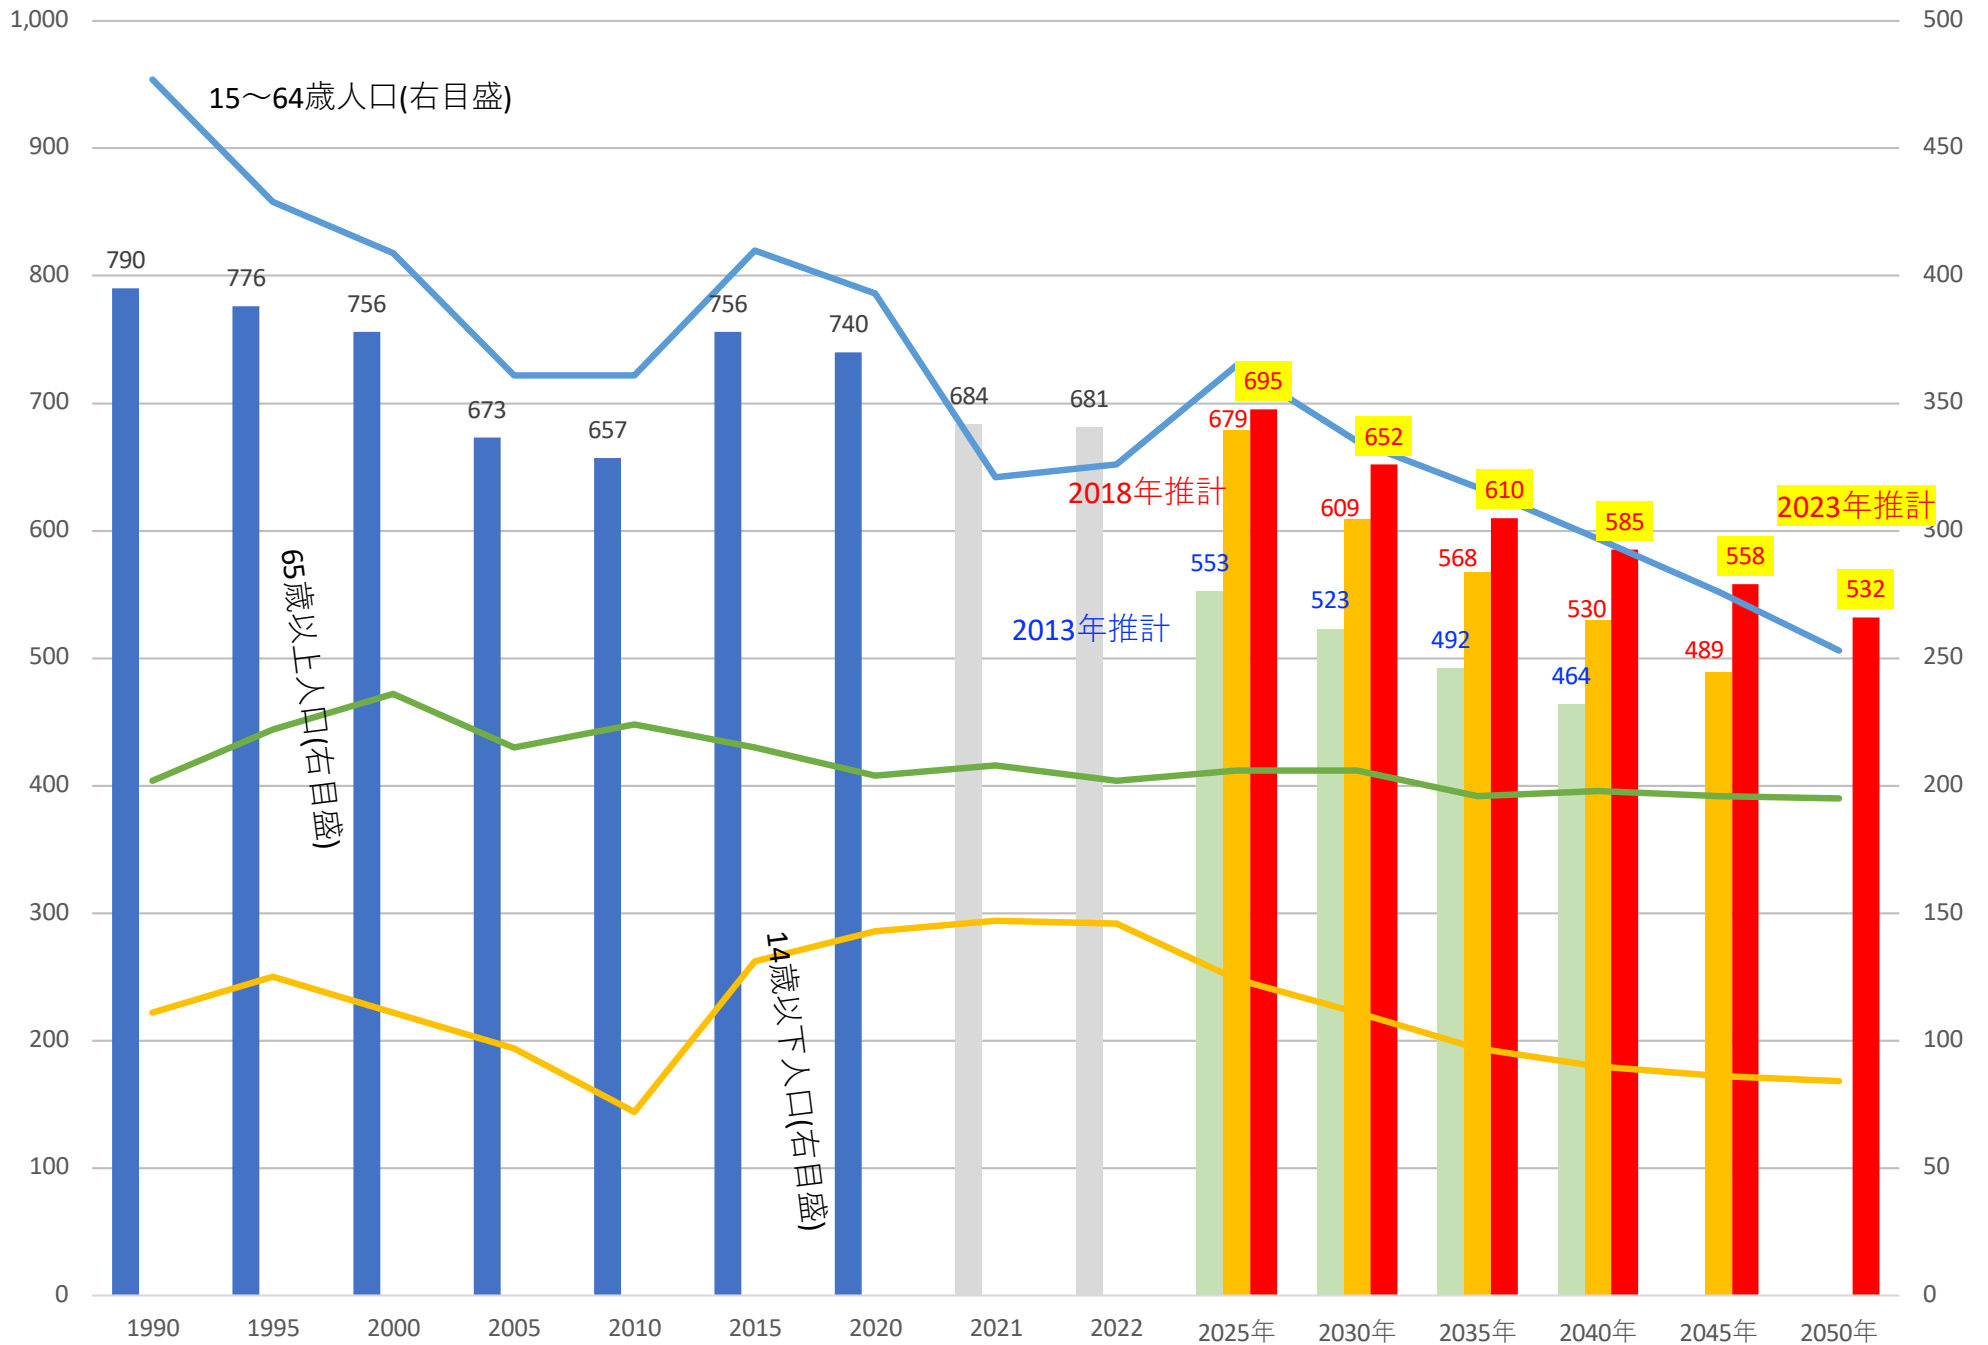

伊平屋村人口の推移 (国勢調査及び住民基本台帳人口、将来推計人口)

伊平屋村人口ピラミッド 2000年

伊平屋村人口ピラミッド 2020年

伊平屋村人口ピラミッド 2030年

伊平屋村人口ピラミッド 2040年

伊平屋村人口ピラミッド 2050年

(参考)

鹿児島県十島村人口の推移 (国勢調査及び住民基本台帳人口、将来推計人口)

鹿児島県十島村概要

鹿児島市から南へ約345km、屋久島と奄美大島の間、南北約160kmの海域にある、有人7島と無人島5島からなる。

	面積 km ²	2000 (H12)	2005 (H17)	2010 (H22)	2015 (H27)	2020 (R2)	2023.12.31 (R5)
村計	101.4	756	673	657	756	740	666
口之島	13.33	173	125	138	159	103	113
中之島	34.42	183	173	143	171	146	130
諏訪之瀬島	27.61	74	49	52	73	78	84
平島	2.08	84	82	81	71	107	76
悪石島	7.49	80	94	72	79	90	81
小宝島	0.98	43	48	54	55	69	60
宝島	7.07	119	102	117	148	147	122