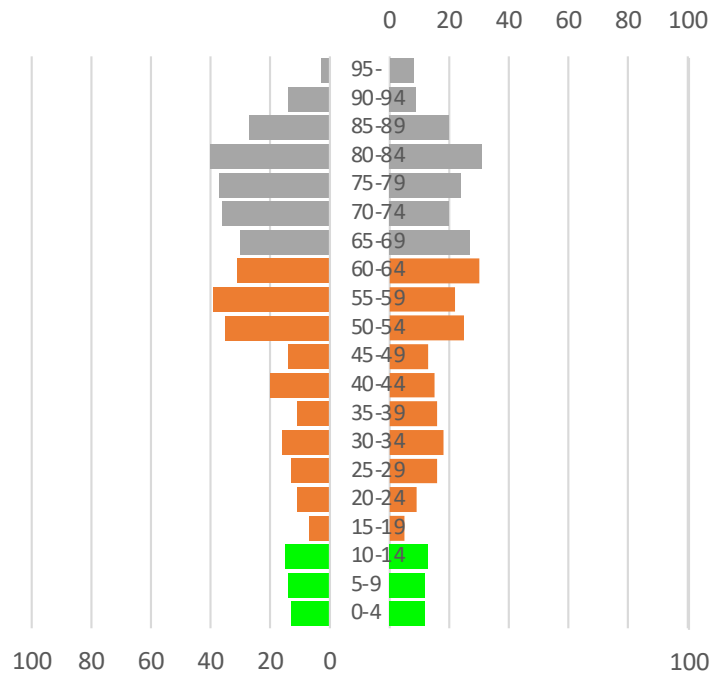

伊平屋村人口の推移 (国勢調査及び住民基本台帳人口、将来推計人口)

伊平屋村人口ピラミッド 2000年

伊平屋村人口ピラミッド 2020年

伊平屋村人口ピラミッド 2030年

伊平屋村人口ピラミッド 2040年

伊平屋村人口ピラミッド 2050年

(参考)

鹿児島県十島村人口の推移 (国勢調査及び住民基本台帳人口、将来推計人口)

鹿児島県十島村概要

鹿児島市から南へ約345km、屋久島と奄美大島の間、南北約160kmの海域にある、有人7島と無人島5島からなる。

	面積 km ²	2000 (H12)	2005 (H17)	2010 (H22)	2015 (H27)	2020 (R2)	2023.12.31 (R5)
村計	101.4	756	673	657	756	740	666
口之島	13.33	173	125	138	159	103	113
中之島	34.42	183	173	143	171	146	130
諏訪之瀬島	27.61	74	49	52	73	78	84
平島	2.08	84	82	81	71	107	76
悪石島	7.49	80	94	72	79	90	81
小宝島	0.98	43	48	54	55	69	60
宝島	7.07	119	102	117	148	147	122