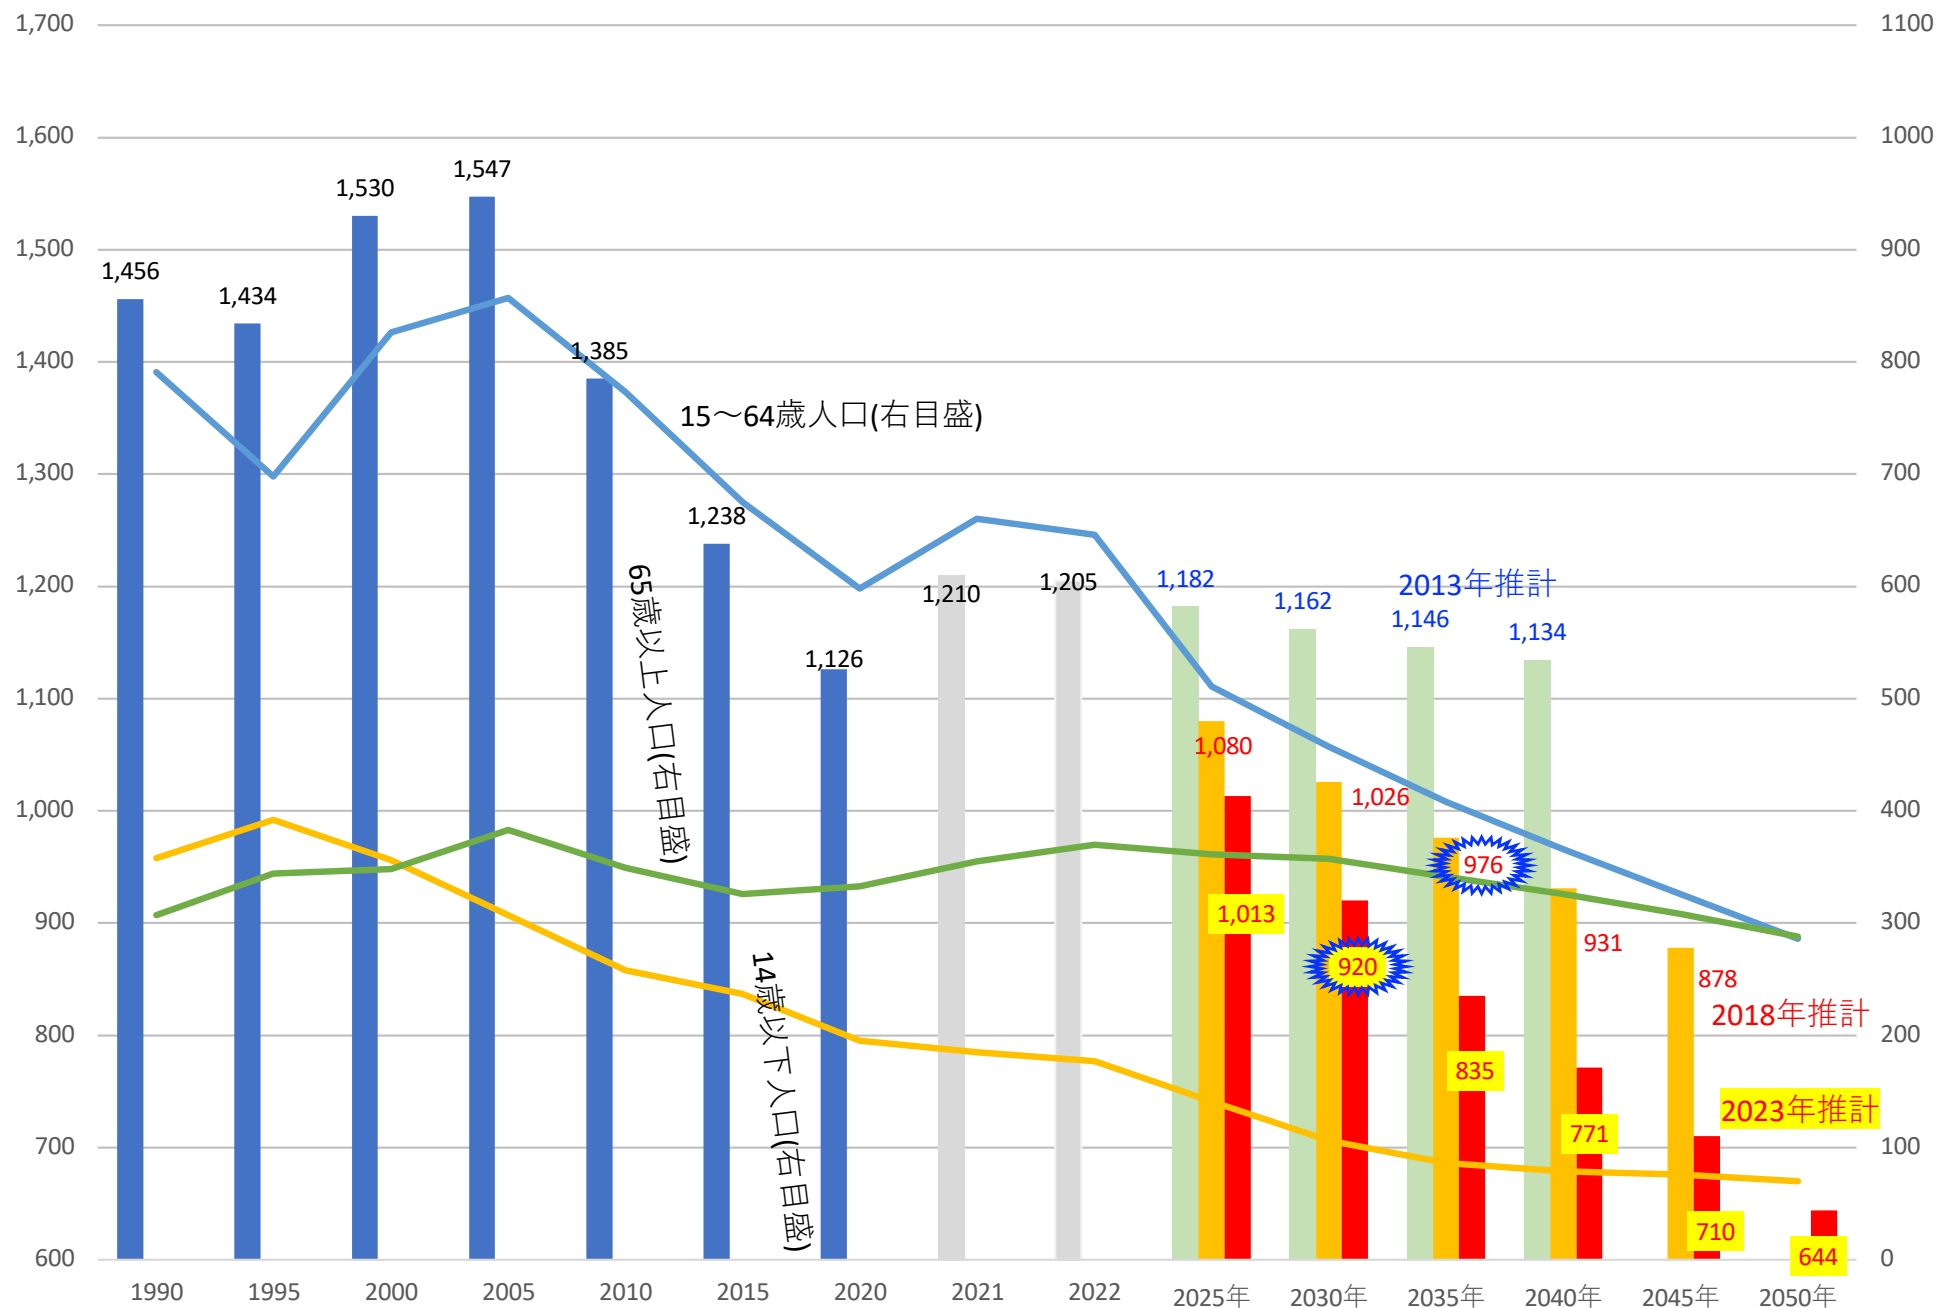

伊平屋村人口の推移 (国勢調査及び住民基本台帳人口、将来推計人口)

伊平屋村人口ピラミッド 2000年

伊平屋村人口ピラミッド 2020年

伊平屋村人口ピラミッド 2030年

伊平屋村人口ピラミッド 2040年

伊平屋村人口ピラミッド 2050年

(参考)

鹿児島県十島村人口の推移 (国勢調査及び住民基本台帳人口、将来推計人口)

鹿児島県十島村概要

鹿児島市から南へ約345km、屋久島と奄美大島の間、南北約160kmの海域にある、有人7島と無人島5島からなる。

	面積 km ²	2000 (H12)	2005 (H17)	2010 (H22)	2015 (H27)	2020 (R2)	2023.12.31 (R5)
村計	101.4	756	673	657	756	740	666
口之島	13.33	173	125	138	159	103	113
中之島	34.42	183	173	143	171	146	130
諏訪之瀬島	27.61	74	49	52	73	78	84
平島	2.08	84	82	81	71	107	76
悪石島	7.49	80	94	72	79	90	81
小宝島	0.98	43	48	54	55	69	60
宝島	7.07	119	102	117	148	147	122