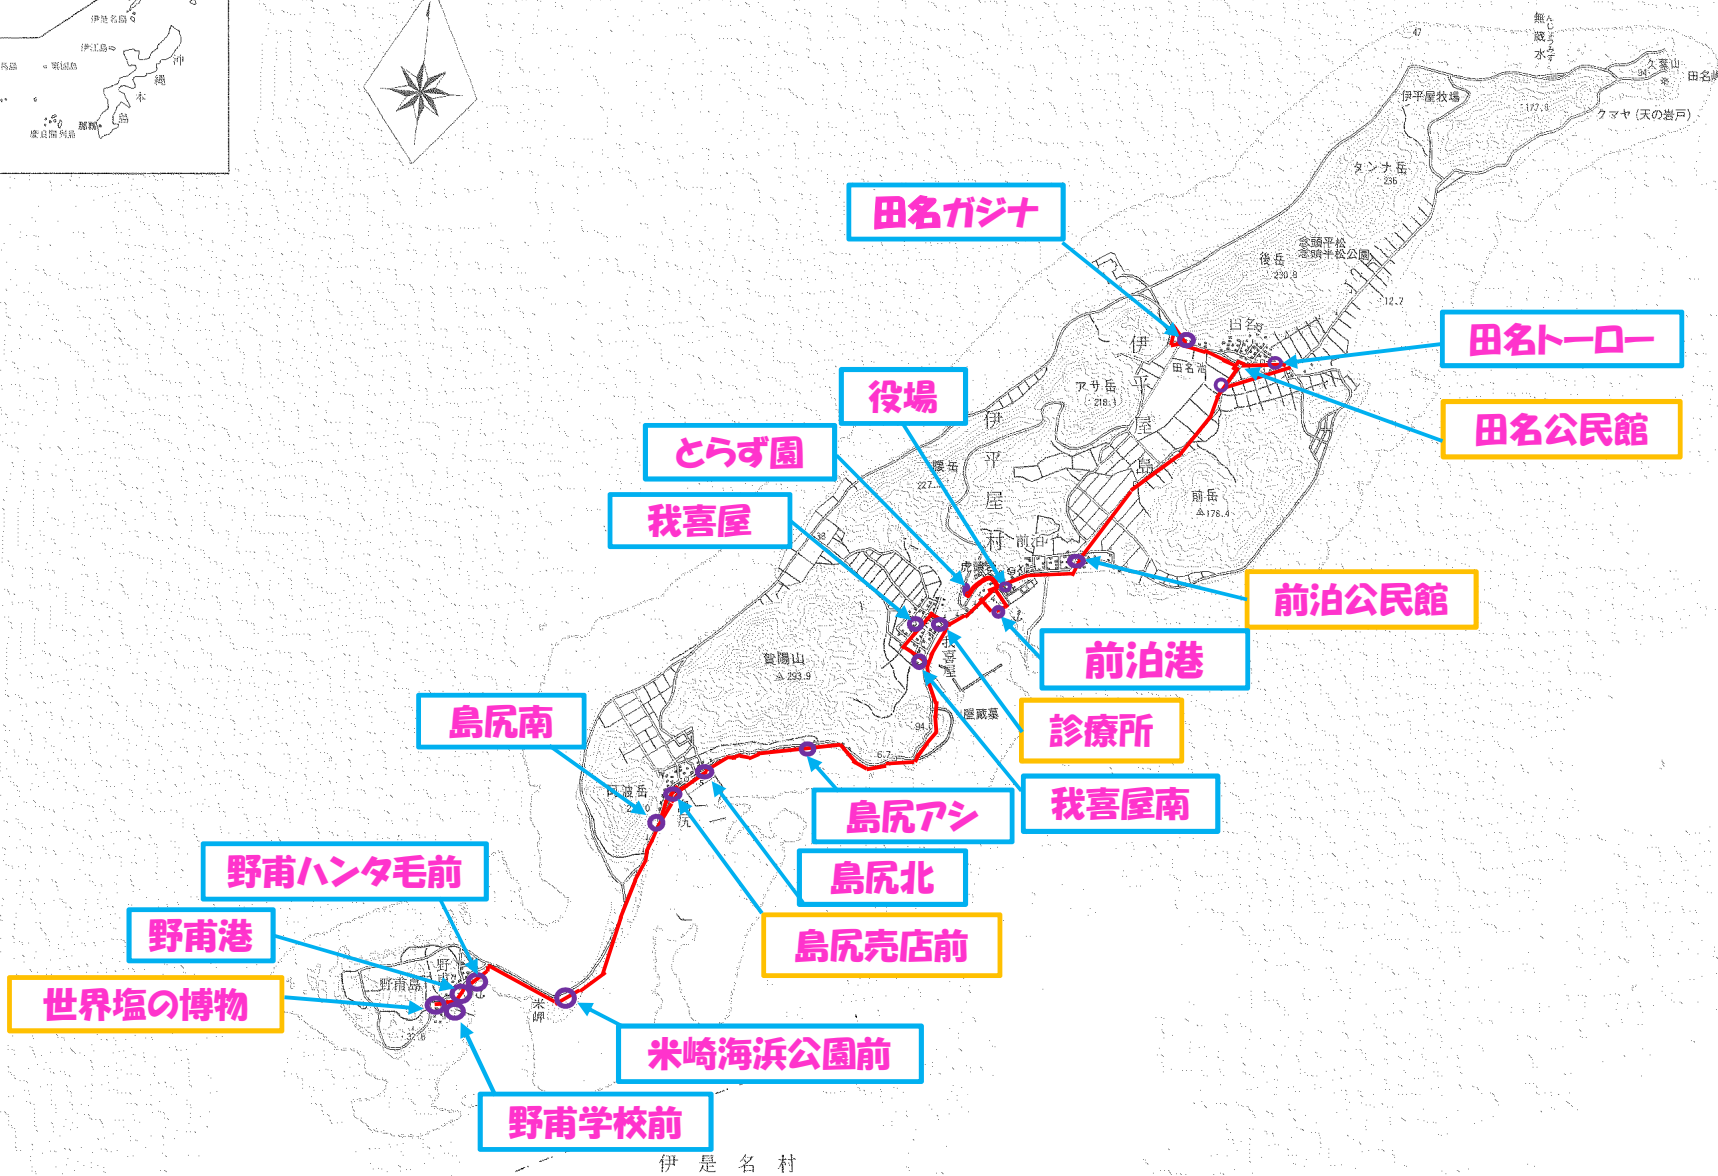

コミュニティバス運行ルート

伊是名村

1 : 50,000

0 500 1000 2000 3000m