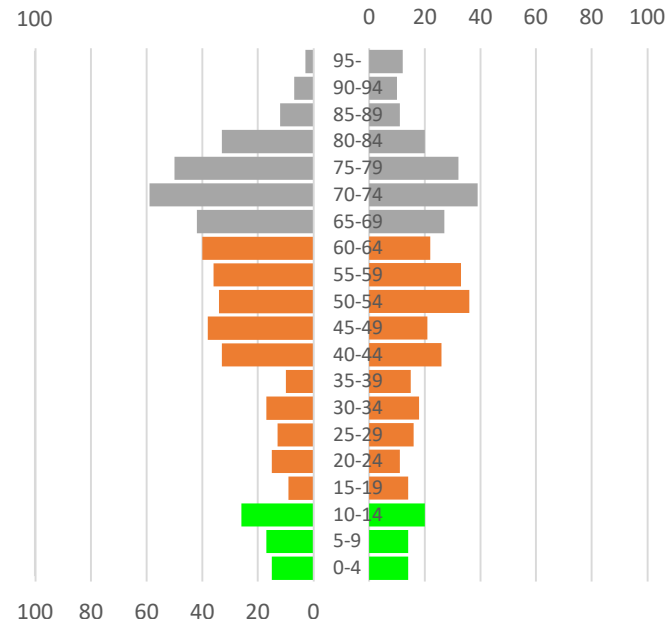

伊平屋村人口の推移 (国勢調査及び住民基本台帳人口、将来推計人口)

伊平屋村人口ピラミッド 2000年

伊平屋村人口ピラミッド 2020年

伊平屋村人口ピラミッド 2030年

伊平屋村人口ピラミッド 2040年

伊平屋村人口ピラミッド 2050年

(参考)

鹿児島県十島村人口の推移 (国勢調査及び住民基本台帳人口、将来推計人口)

## 鹿児島県十島村概要

鹿児島市から南へ約345km、屋久島と奄美大島の間、南北約160kmの海域にある、有人7島と無人島5島からなる。

	面積 km <sup>2</sup>	2000 (H12)	2005 (H17)	2010 (H22)	2015 (H27)	2020 (R2)	2023.12.31 (R5)
村計	101.4	756	673	657	756	740	666
口之島	13.33	173	125	138	159	103	113
中之島	34.42	183	173	143	171	146	130
諏訪之瀬島	27.61	74	49	52	73	78	84
平島	2.08	84	82	81	71	107	76
悪石島	7.49	80	94	72	79	90	81
小宝島	0.98	43	48	54	55	69	60
宝島	7.07	119	102	117	148	147	122