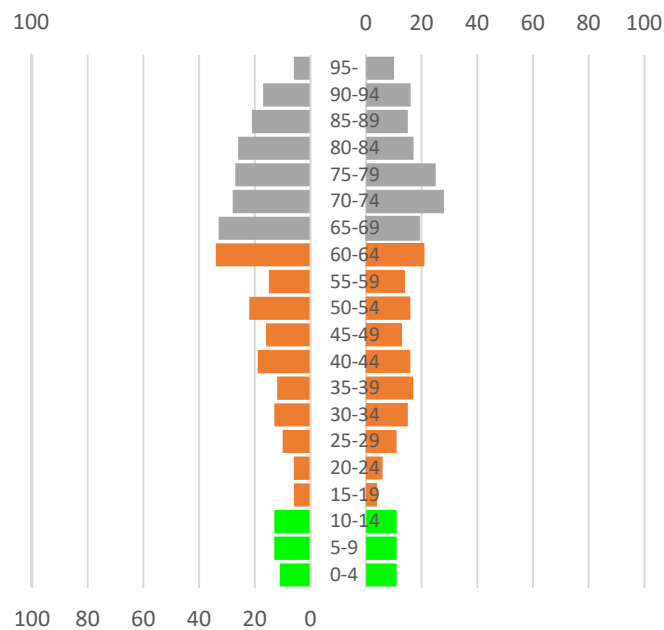

伊平屋村人口の推移 (国勢調査及び住民基本台帳人口、将来推計人口)

伊平屋村人口ピラミッド 2000年

伊平屋村人口ピラミッド 2020年

伊平屋村人口ピラミッド 2030年

伊平屋村人口ピラミッド 2040年

伊平屋村人口ピラミッド 2050年

(参考)

鹿児島県十島村人口の推移 (国勢調査及び住民基本台帳人口、将来推計人口)

## 鹿児島県十島村概要

鹿児島市から南へ約345km、屋久島と奄美大島の間、南北約160kmの海域にある、有人7島と無人島5島からなる。

	面積 km <sup>2</sup>	2000 (H12)	2005 (H17)	2010 (H22)	2015 (H27)	2020 (R2)	2023.12.31 (R5)
村計	101.4	756	673	657	756	740	666
口之島	13.33	173	125	138	159	103	113
中之島	34.42	183	173	143	171	146	130
諏訪之瀬島	27.61	74	49	52	73	78	84
平島	2.08	84	82	81	71	107	76
悪石島	7.49	80	94	72	79	90	81
小宝島	0.98	43	48	54	55	69	60
宝島	7.07	119	102	117	148	147	122