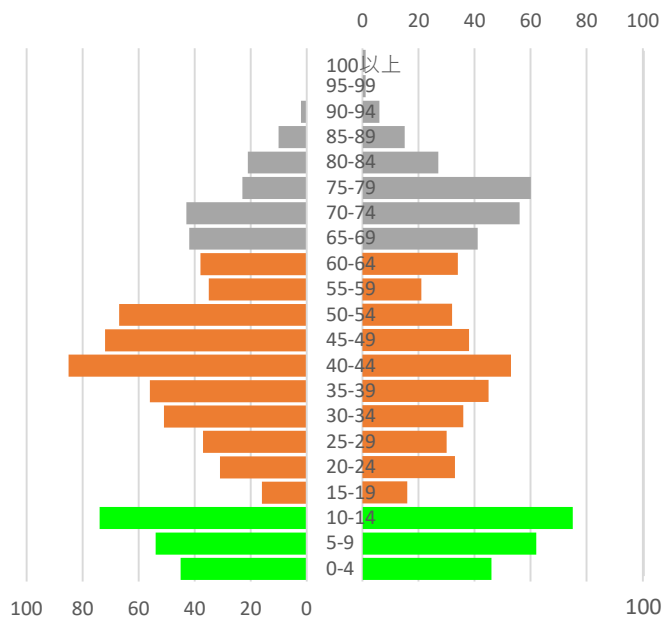

伊平屋村人口の推移 (国勢調査及び住民基本台帳人口、将来推計人口)

伊平屋村人口ピラミッド 2000年

伊平屋村人口ピラミッド 2020年

伊平屋村人口ピラミッド 2030年

伊平屋村人口ピラミッド 2040年

伊平屋村人口ピラミッド 2050年

(参考)

鹿児島県十島村人口の推移 (国勢調査及び住民基本台帳人口、将来推計人口)

## 鹿児島県十島村概要

鹿児島市から南へ約345km、屋久島と奄美大島の間、南北約160kmの海域にある、有人7島と無人島5島からなる。

	面積 km <sup>2</sup>	2000 (H12)	2005 (H17)	2010 (H22)	2015 (H27)	2020 (R2)	2023.12.31 (R5)
村計	101.4	756	673	657	756	740	666
口之島	13.33	173	125	138	159	103	113
中之島	34.42	183	173	143	171	146	130
諏訪之瀬島	27.61	74	49	52	73	78	84
平島	2.08	84	82	81	71	107	76
悪石島	7.49	80	94	72	79	90	81
小宝島	0.98	43	48	54	55	69	60
宝島	7.07	119	102	117	148	147	122