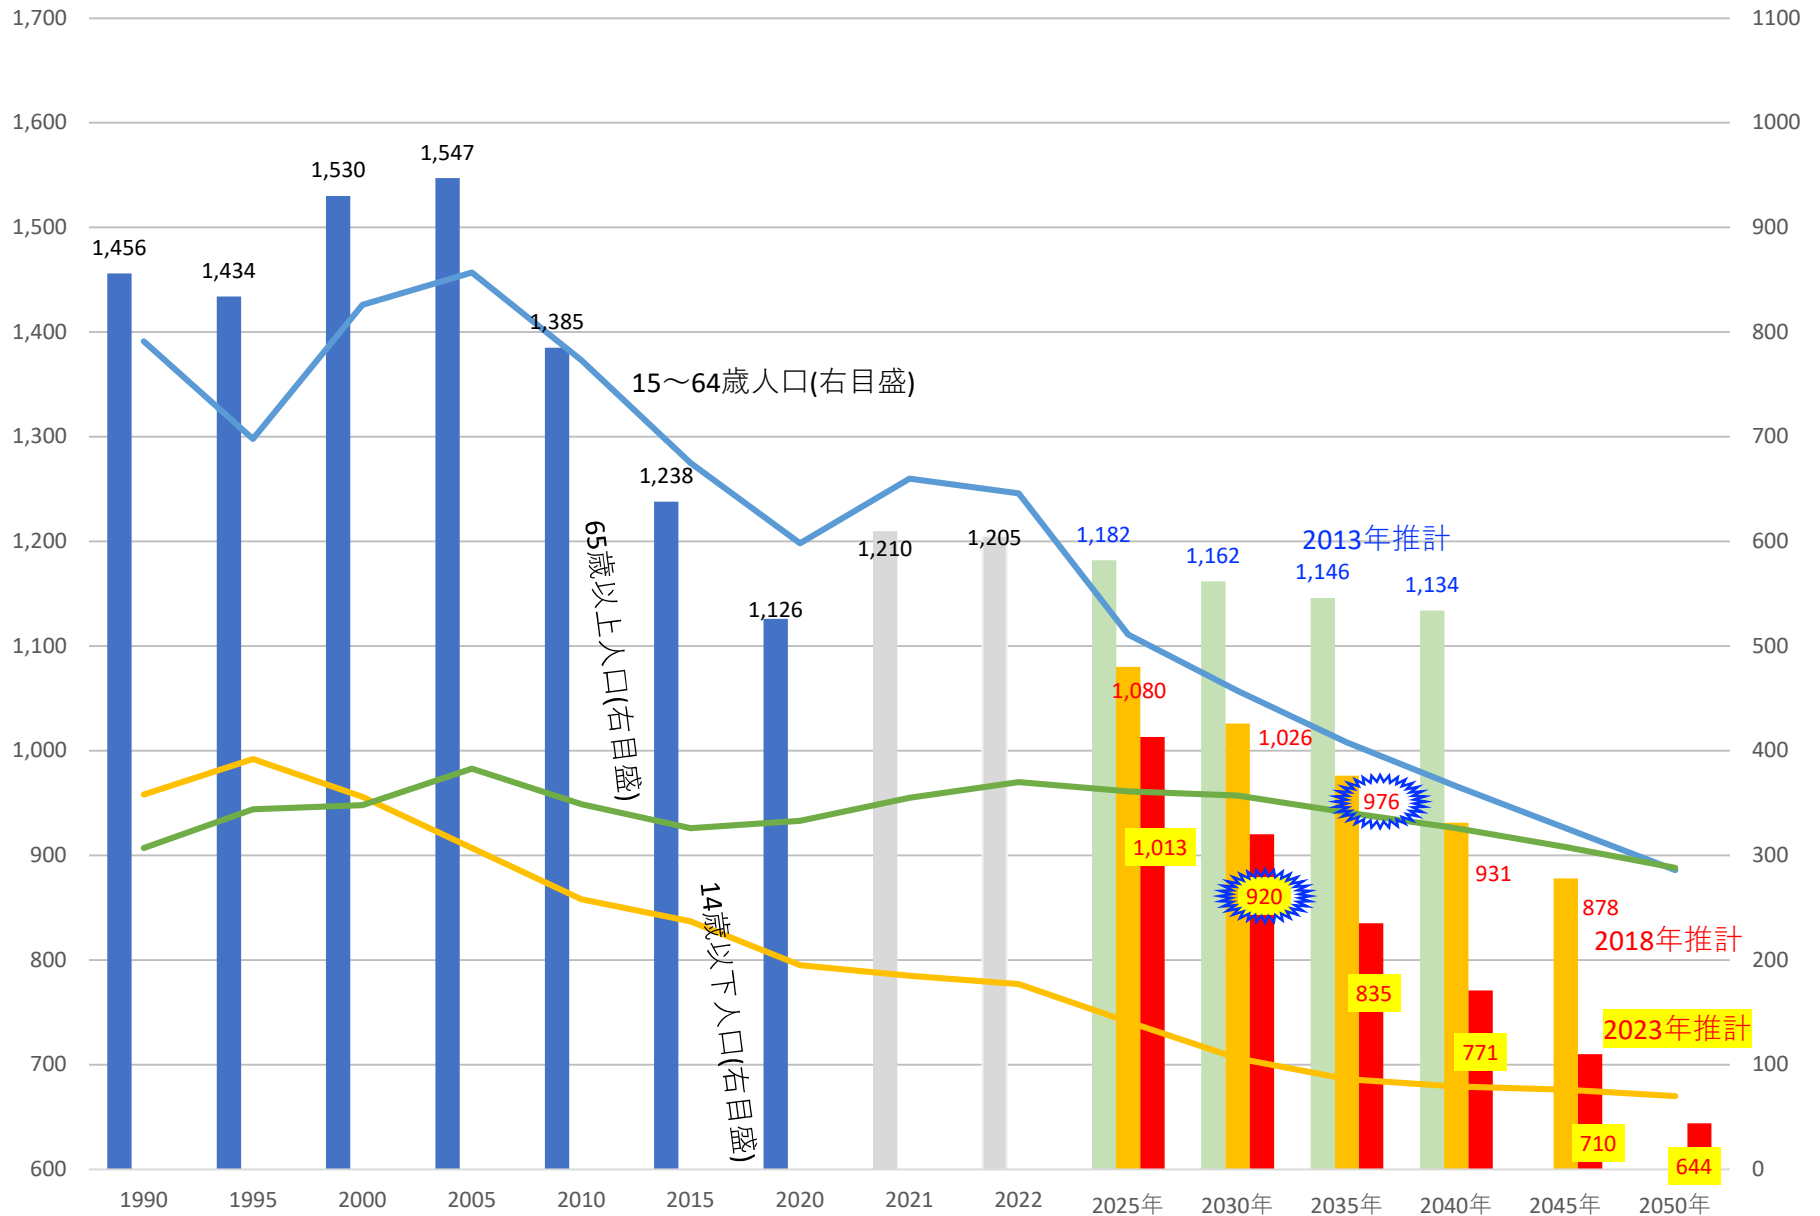

伊平屋村人口の推移 (国勢調査及び住民基本台帳人口、将来推計人口)

伊平屋村人口ピラミッド 2000年

伊平屋村人口ピラミッド 2020年

伊平屋村人口ピラミッド 2030年

伊平屋村人口ピラミッド 2040年

伊平屋村人口ピラミッド 2050年

(参考)

鹿児島県十島村人口の推移 (国勢調査及び住民基本台帳人口、将来推計人口)

## 鹿児島県十島村概要

鹿児島市から南へ約345km、屋久島と奄美大島の間、南北約160kmの海域にある、有人7島と無人島5島からなる。

	面積 km <sup>2</sup>	2000 (H12)	2005 (H17)	2010 (H22)	2015 (H27)	2020 (R2)	2023.12.31 (R5)
村計	101.4	756	673	657	756	740	666
口之島	13.33	173	125	138	159	103	113
中之島	34.42	183	173	143	171	146	130
諏訪之瀬島	27.61	74	49	52	73	78	84
平島	2.08	84	82	81	71	107	76
悪石島	7.49	80	94	72	79	90	81
小宝島	0.98	43	48	54	55	69	60
宝島	7.07	119	102	117	148	147	122