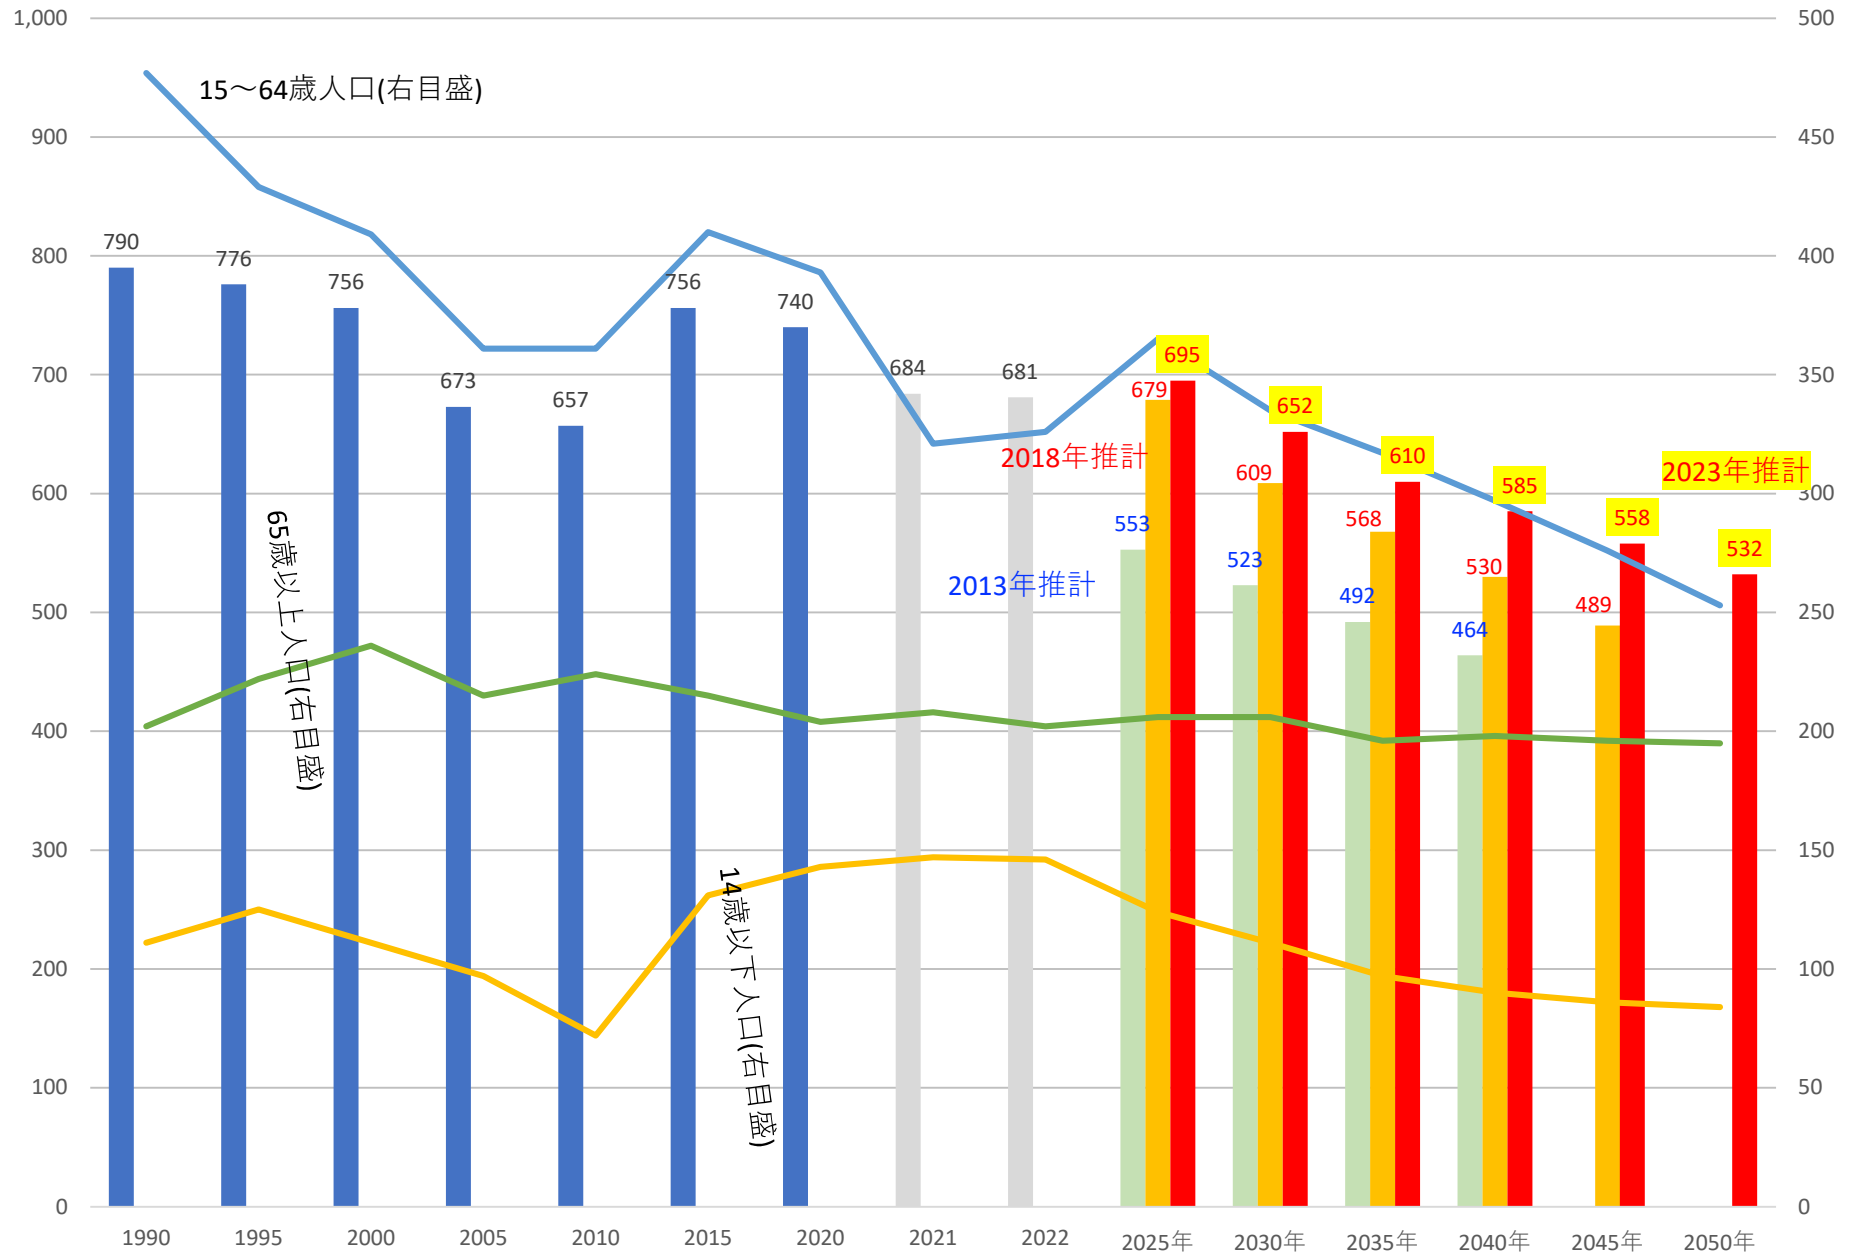

伊平屋村人口の推移 (国勢調査及び住民基本台帳人口、将来推計人口)

伊平屋村人口ピラミッド 2000年

伊平屋村人口ピラミッド 2020年

伊平屋村人口ピラミッド 2030年

伊平屋村人口ピラミッド 2040年

伊平屋村人口ピラミッド 2050年

(参考)

鹿児島県十島村人口の推移 (国勢調査及び住民基本台帳人口、将来推計人口)

## 鹿児島県十島村概要

鹿児島市から南へ約345km、屋久島と奄美大島の間、南北約160kmの海域にある、有人7島と無人島5島からなる。

	面積 km <sup>2</sup>	2000 (H12)	2005 (H17)	2010 (H22)	2015 (H27)	2020 (R2)	2023.12.31 (R5)
村計	101.4	756	673	657	756	740	666
口之島	13.33	173	125	138	159	103	113
中之島	34.42	183	173	143	171	146	130
諏訪之瀬島	27.61	74	49	52	73	78	84
平島	2.08	84	82	81	71	107	76
悪石島	7.49	80	94	72	79	90	81
小宝島	0.98	43	48	54	55	69	60
宝島	7.07	119	102	117	148	147	122