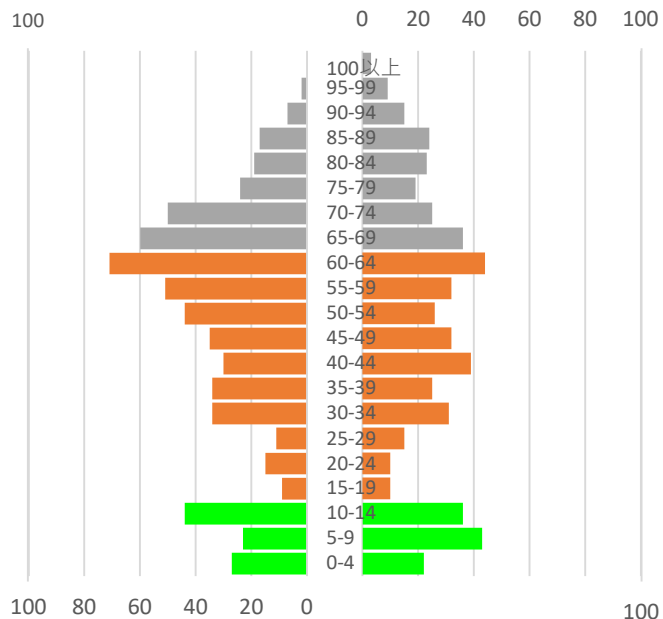

伊平屋村人口の推移 (国勢調査及び住民基本台帳人口、将来推計人口)

伊平屋村人口ピラミッド 2000年

伊平屋村人口ピラミッド 2020年

伊平屋村人口ピラミッド 2030年

伊平屋村人口ピラミッド 2040年

伊平屋村人口ピラミッド 2050年

(参考)

鹿児島県十島村人口の推移 (国勢調査及び住民基本台帳人口、将来推計人口)

## 鹿児島県十島村概要

鹿児島市から南へ約345km、屋久島と奄美大島の間、南北約160kmの海域にある、有人7島と無人島5島からなる。

	面積 km <sup>2</sup>	2000 (H12)	2005 (H17)	2010 (H22)	2015 (H27)	2020 (R2)	2023.12.31 (R5)
村計	101.4	756	673	657	756	740	666
口之島	13.33	173	125	138	159	103	113
中之島	34.42	183	173	143	171	146	130
諏訪之瀬島	27.61	74	49	52	73	78	84
平島	2.08	84	82	81	71	107	76
悪石島	7.49	80	94	72	79	90	81
小宝島	0.98	43	48	54	55	69	60
宝島	7.07	119	102	117	148	147	122