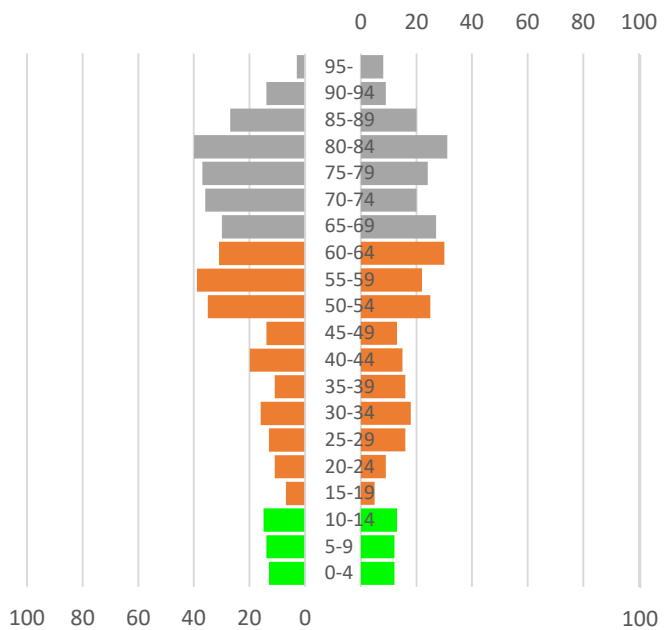

伊平屋村人口の推移 (国勢調査及び住民基本台帳人口、将来推計人口)

伊平屋村人口ピラミッド 2000年

伊平屋村人口ピラミッド 2020年

伊平屋村人口ピラミッド 2030年

伊平屋村人口ピラミッド 2040年

伊平屋村人口ピラミッド 2050年

(参考)

鹿児島県十島村人口の推移 (国勢調査及び住民基本台帳人口、将来推計人口)

## 鹿児島県十島村概要

鹿児島市から南へ約345km、屋久島と奄美大島の間、南北約160kmの海域にある、有人7島と無人島5島からなる。

	面積 km <sup>2</sup>	2000 (H12)	2005 (H17)	2010 (H22)	2015 (H27)	2020 (R2)	2023.12.31 (R5)
村計	101.4	756	673	657	756	740	666
口之島	13.33	173	125	138	159	103	113
中之島	34.42	183	173	143	171	146	130
諏訪之瀬島	27.61	74	49	52	73	78	84
平島	2.08	84	82	81	71	107	76
悪石島	7.49	80	94	72	79	90	81
小宝島	0.98	43	48	54	55	69	60
宝島	7.07	119	102	117	148	147	122